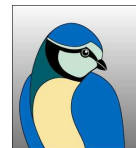

Quaglie e colombe

3,5 mm

Colomba diamantina, Colomba maschera di ferro.

4,0 mm

Colomba Inka, Colomba Picui, Colomba Talpacoti, Colomba dal ciuffo, Colomba squamata, Colomba passerina, Colomba africana, Colomba pugnalata, Colomba pigmea, Quaglia della Cina.

4,5 mm

Quaglia europea

5,0 mm

Rollus roulroul, Colomba del Perù, Quaglia mascherata

6,5 mm

Cyrtonyx della California, Cyrtonyx del Messico, Cyrtonyx della Massena, Cyrtonyx della Virginia

7,0 mm

Tortorella

Pappagalli ondulati

3,8 mm

Pappagallino ondulato colore

4.2- 4,4 mm

Pappagallino ondulato inglese

Agapornis

3.8mm

Agapornis canus

4,0 mm

Agapornis Liliane, nigrigenis

4,5 mm

Roseicollis, Agapornis personata, Fischer, Taranta

Pappagalli e pappagallini

4,0 mm

Tutti i neofemi (Parrocchetto di Bourke, Parrocchetto turchese, Parrocchetto splendido, Parrocchetto elegante, Parrocchetto venusto di roc) Parrocchetto ventre arancio, Parrocchetto limone, Parrocchetto Aymara, tutti i parrocchetti minori, Loricolo delle Indie, a testa blu, delle Filippine, Lory di Maya, Forpus Coelesti, Pappagalletto dagli occhiali (Forpus conspicillatus), Pappagalletto faccia gialla (Forpus xanthops).

4,5 mm

Parrocchetto dal cappuccio blu, Hooded, Naretha, ali d'oro, Croupion rosso, Parrocchetto catherina, Tovi, ad ali canari, ali bianche, ali gialle, Conuro di S.Thomas, Veilchenlori, Lori di Goua, ecc.

5,0 mm

Parrocchetto multicolore, Blu Bonnet, Rosella di Stanley, Parrocchetto discolor, Cacarichi a fronte rossa e gialla, Parrocchetto a fronte rossa, Parrocchetto testa di prugna, Parrocchetto di Burma, Lori di Fosten, Parrocchetto di Mitchell, Parrocchetto squamato, ecc.

5,5 mm

Calopsite, Rosella dal mantello d'oro (comune), Rosella a guance blu, Rosella di Brown, Principessa del Galles, Parrocchetto hoematotis, Blu Bonnet rosso, ecc.

6 mm

Parrocchetto d'adelaide, Parrocchetto di Cloncurry, Parrocchetto a fronte d'oro, Rosella Pallida, Parrocchetto testa nera, Parrocchetto ventre giallo

6,5 mm

Rosella di Pennant, Piccolo alessandrino, Parrocchetto a oreillons, Parrocchetto a coda lunga, Parrocchetto a testa grigia, dal mustacchio blu, dal collare giallo, di Barnard, Barraband, di montagna, Mélanure, cornuto, dell'Eritrea, Conuro del sole, Conuro a testa blu, Conuro Jendaya, Conuro Nandaya, Conuro Hoffmann, Parrocchetto a testa rosa, Lori di montagna, Tricoglossa di Swainson (Lori arcobaleno), Tricoglossa a testa gialla

7,5 mm

Grande alessandrino, Parrocchetto reale, Conuro a becco lungo, Conuro di Patagonia, Parrocchetto di Malacca, Lorichetto di Meyers, Parrocchetto del Senegal, Parrocchetto dal petto rosso, di Rüppel, Conuro a testa blu, Cacicco a testa nera, Conuro ali fiammeggianti, a guance dorate, Amazzone a testa bianca, fronte bianca, di Tucuman, di Cuba, Lori a nuca gialla, Ara nana di Hahn.

8,5 mm